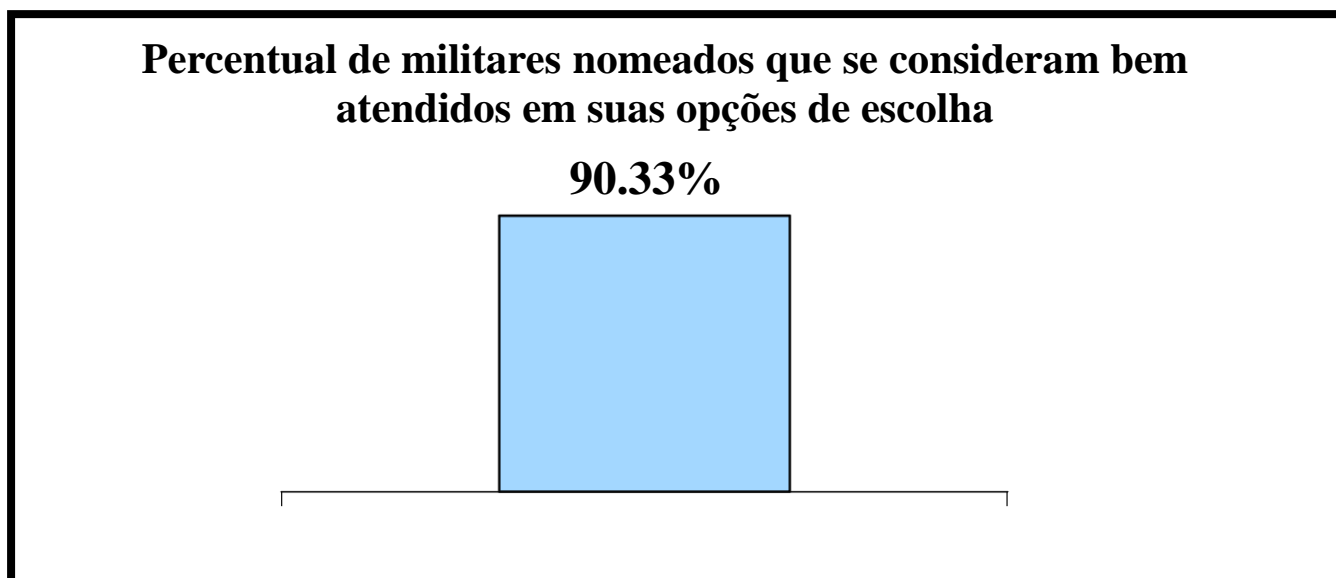

OFICIAIS NOMEADOS COMANDANTES, CHEFES OU DIRETORES – PROCESSO SELETIVO 2018

QEMA

ARMA	1992	1993	1994	1995	1996	1997	2002	2003	TOTAL
INFANTARIA	1	-	1	10	48	2	-	-	62
CAVALARIA	-	-	1	9	17	-	-	-	27
ARTILHARIA	1	-	-	3	15	-	-	-	19
ENGENHARIA	-	-	1	6	8	-	-	-	15
COMUNICAÇÕES	-	-	-	1	5	-	-	-	6
MATERIAL BÉLICO	-	-	-	-	8	1	-	-	9
INTENDÊNCIA	-	-	1	2	4	3	-	-	10
SAÚDE	1	2	-	-	4	4	-	-	11
QEM	-	-	-	-	-	2	2	1	5
TOTAL	3	2	4	31	109	12	2	1	164

QSG

ARMA	1992	1993	1994	1995	1996	1997	1998	2000	TOTAL
INFANTARIA	1	-	-	-	-	-	-	-	1
CAVALARIA	-	-	1	-	-	-	-	-	1
ARTILHARIA	-	-	-	-	-	-	-	-	-
ENGENHARIA	-	-	-	1	1	-	-	-	2
COMUNICAÇÕES	-	-	-	1	-	-	-	-	1
MATERIAL BÉLICO	-	-	-	-	-	-	-	-	-
INTENDÊNCIA	1	1	1	1	-	-	-	-	4
SAÚDE	-	-	-	1	3	2	-	-	6
QEM	1	1	-	1	-	1	1	1	6
TOTAL	3	2	2	5	4	3	1	1	21