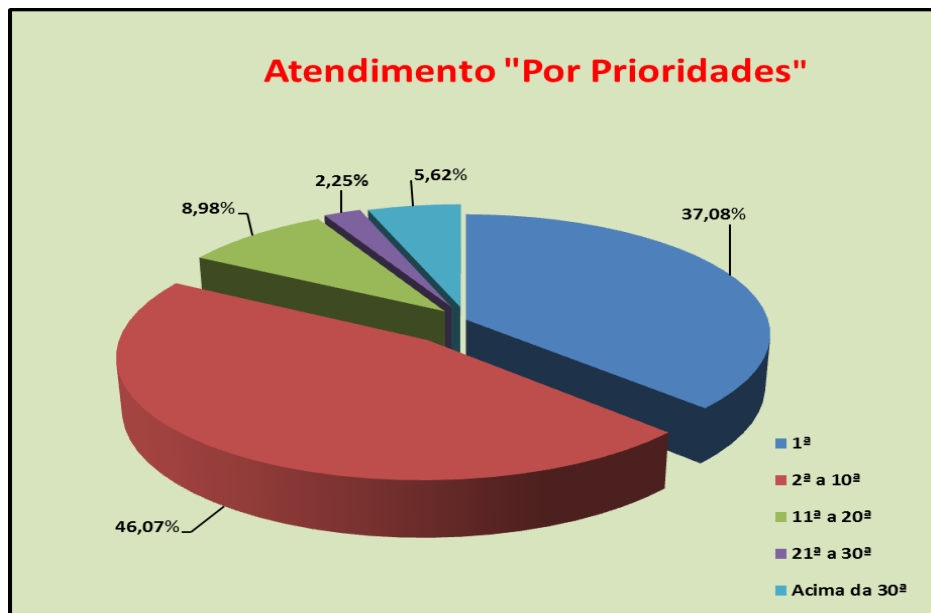

5. Quadros demonstrativos e gráficos:

Atendimento por prioridade		
Prioridades	Quantidade	Percentual
1ª	33	37,08 %
2ª a 10ª	41	46,07 %
11ª a 20ª	8	8,98 %
21ª a 30ª	2	2,25 %
Acima da 30ª	5	5,62 %

Atendimento por posto		
Posto	Quantidade	Percentual
Maj	01	1,12 %
Cap	01	1,12 %
1º Ten	20	22,47 %
2º Ten	67	75,29 %

INFORMAR E ESCLARECER É DEVER DO COMANDO