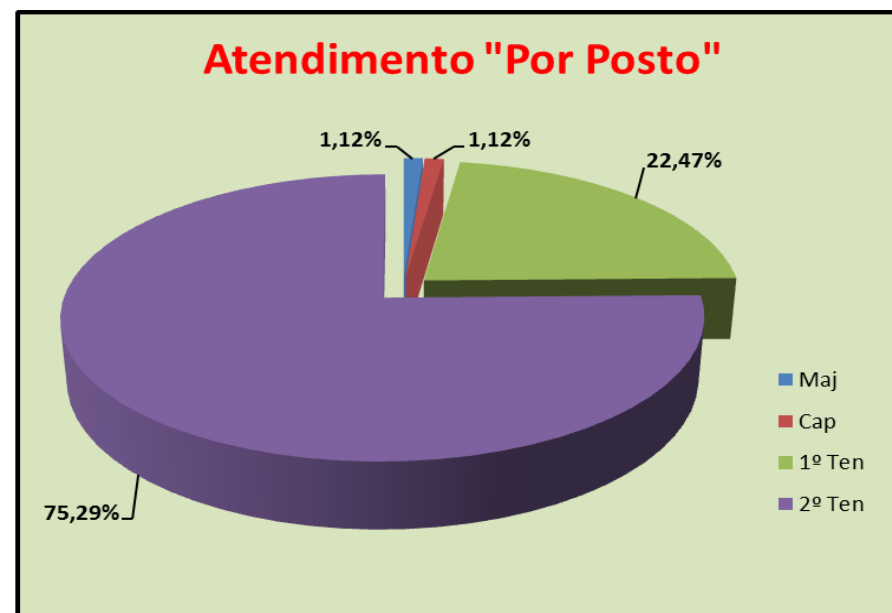

5. Quadros demonstrativos e gráficos:

Atendimento por prioridade		
Prioridades	Quantidade	Percentual
1ª	33	37,08 %
2ª a 10ª	41	46,07 %
11ª a 20ª	8	8,98 %
21ª a 30ª	2	2,25 %
Acima da 30ª	5	5,62 %

Atendimento por posto		
Posto	Quantidade	Percentual
Maj	01	1,12 %
Cap	01	1,12 %
1º Ten	20	22,47 %
2º Ten	67	75,29 %

INFORMAR E ESCLARECER É DEVER DO COMANDO