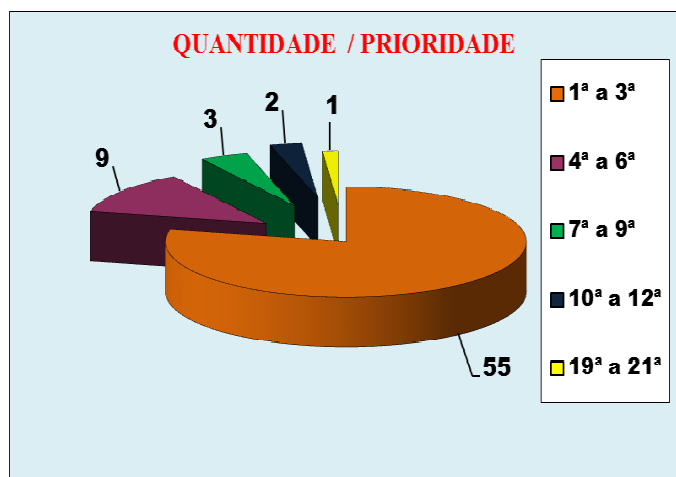

INFORMEX

A PALAVRA OFICIAL DO EXÉRCITO
INFORMEX NR 017 - DE 14 DE MAIO DE 2014

DISTRIBUIÇÃO:	TODAS AS ORGANIZAÇÕES MILITARES
DIFUSÃO:	TODOS OS MILITARES
ASSUNTO:	NOMEAÇÃO DE COMANDANTES E CHEFES DE ORGANIZAÇÕES MILITARES, NÍVEL SUBUNIDADE / 2015

1. QUADROS DEMONSTRATIVOS E GRÁFICOS

Atendimento por Prioridades		
Prioridade	Quantidade	Percentual
1ª a 3ª	55	78,57
4ª a 6ª	9	12,86
7ª a 9ª	3	4,29
10ª a 12ª	2	2,86
19ª a 21ª	1	1,43

Atendimento por Postos		
Posto	Quantidade	Percentual
Ten Cel	1	1,43
Maj	33	47,14
Cap	36	51,43
-	-	-
-	-	-