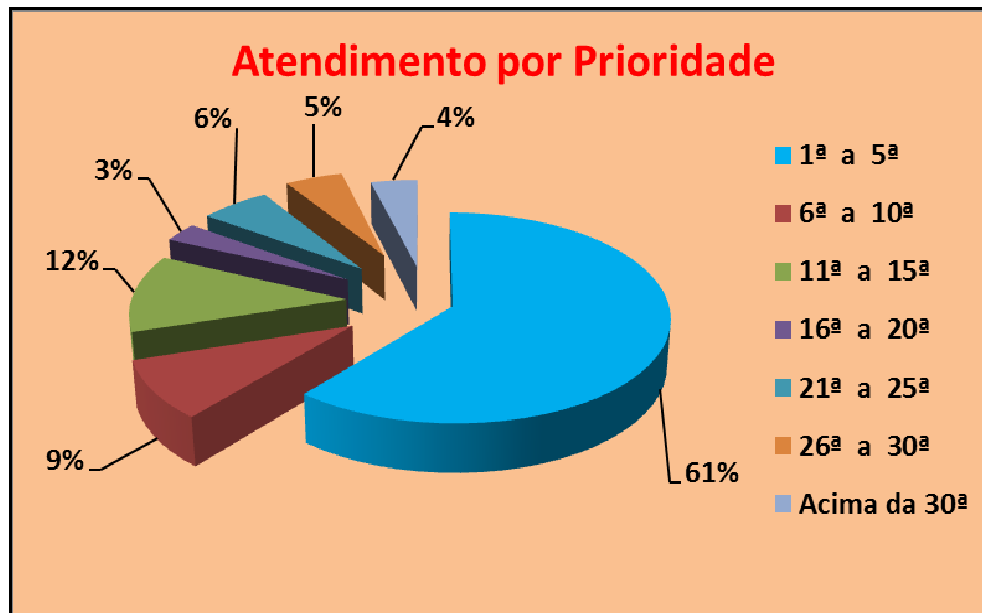

3. Quadros Demonstrativos e Gráficos

Atendimento por Prioridades		
Prioridade	Quantidade	Percentual
1ª a 5ª	40	61 %
6ª a 10ª	6	9 %
11ª a 15ª	8	12 %
16ª a 20ª	2	3 %
21ª a 25ª	4	6 %
26ª a 30ª	3	5 %
Acima da 30ª	3	4 %

Atendimento por Posto		
Posto	Quantidade	Percentual
Cap	7	11 %
1º Ten	25	38 %
2º Ten	34	51 %

INFORMAR E ESCLARECER É DEVER DO COMANDO