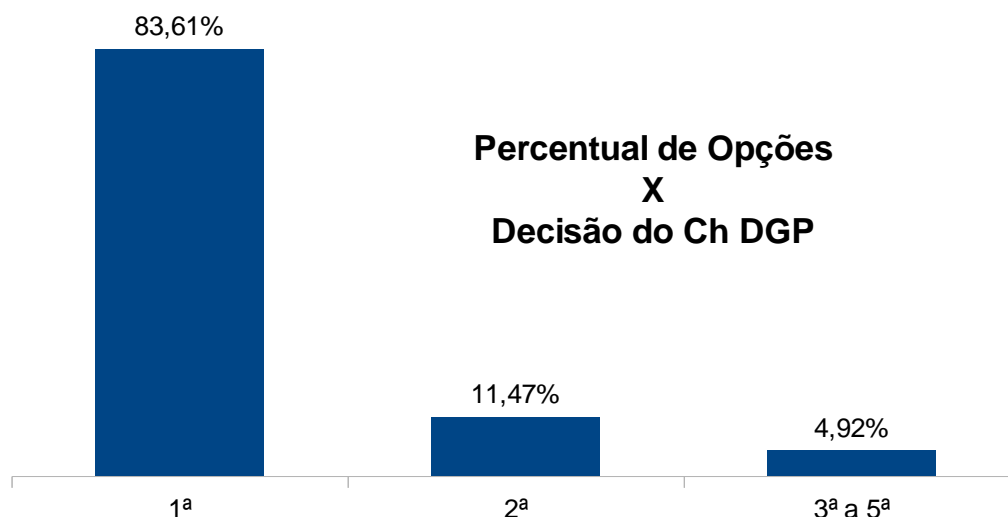

INFORMEX

A PALAVRA OFICIAL DO EXÉRCITO

INFORMEX NR 022 - DE 21 DE AGOSTO DE 2013

DISTRIBUIÇÃO:	TODAS AS ORGANIZAÇÕES MILITARES
DIFUSÃO:	TODOS OS MILITARES
ASSUNTO:	CLASSIFICAÇÃO POR CONCLUSÃO DE CURSOS

Incumbiu-me o Senhor Comandante do Exército de informar o resultado do processo de classificação de concluintes dos cursos de altos estudos (CPEAEx, CAEPE, CPEM e CPEA), realizado pelo Departamento-Geral do Pessoal.

1. Quadro Demonstrativo:

ATENDIMENTO POR PRIORIDADE		
Prioridade	Quantidade	Percentagem
1ª	51	83,61 %
2ª	7	11,47 %
3ª a 5ª	3	4,92 %
Universo	61	100 %

2. Curso de Política, Estratégia e Alta Administração do Exército (CPEAEx):